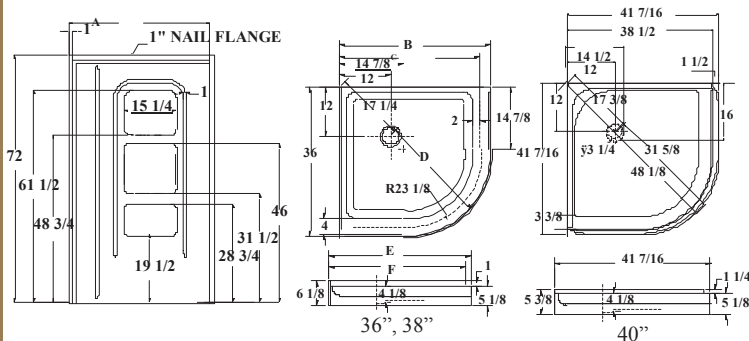

Height | Hauteur
 77 1/2" • 1969 mm

Dimensions
 36" X 36"
 914 mm X 914 mm

Fits these shower doors:

Portes de douche

compatibles :

Series / Séries : 2026A, 9620

*Shown is model 2026A clear-chrome

La porte illustrée est la 2026A claire-chrome

OPTIONS

- Drain

Height | Hauteur
77 1/2" • 1969 mm

Dimensions
36" X 36" 914 mm X 914 mm
38" X 38" 965 mm X 965 mm
40" X 40" 1016 mm X 1016 mm

	36"	38"	40"
A	37	39	41
B	36	38	
C	33 1/2	35 1/2	
D	25 3/4	26 3/4	
E	36	38	
F	34 1/2	36 1/2	