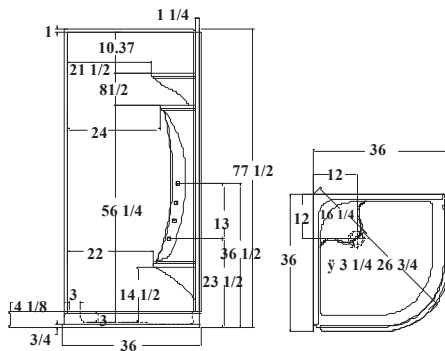

Height | Hauteur
 77 1/2" • 1969 mm

Dimensions
 36" X 36"
 914 mm X 914 mm

Fits these shower doors:

Portes de douche

compatibles :

Series / Séries : 2026A, 9620

*Shown is model 2026A clear-chrome

La porte illustrée est la 2026A claire-chrome

OPTIONS

• Drain

Height | Hauteur
77 1/2" • 1969 mm

Dimensions
36" X 36"
914 mm X 914 mm

Fits these shower doors:

Portes de douche

compatibles :

Series / Séries : 9621, 9725, FGC201