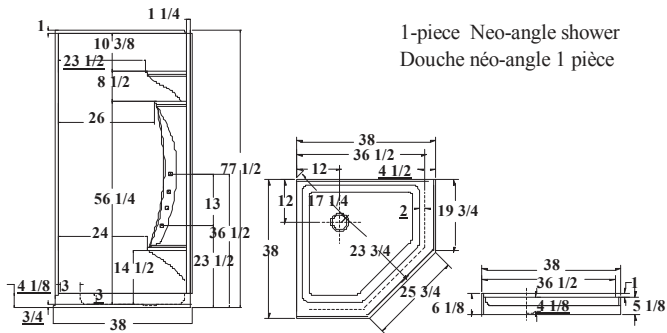

Height | Hauteur
 77 1/2" • 1969 mm

Dimensions
 36" X 36"
 914 mm X 914 mm

Fits these shower doors:

Portes de douche

compatibles :

Series / Séries : 2026A, 9620

*Shown is model 2026A clear-chrome

La porte illustrée est la 2026A claire-chrome

• Pre-plumbed bodywork

Bodywork

- Includes body jets + backjets)
- robinetterie et jets de corps + jets dorsaux)

OPTIONS

• Drain

1-piece Neo-angle shower
 Douche néo-angle 1 pièce

Height | Hauteur
 77 1/2" • 1969 mm

Dimensions
 38" X 38"
 965 mm X 965 mm

Fits these shower doors:

Portes de douche

compatibles :

Series / Séries : 9731, YT301

*Shown is model YT301 clear-brushed nickel La porte illustrée est la YT301 claire – nickel brossé