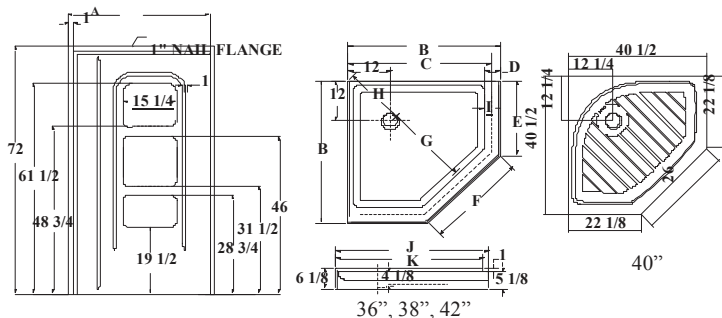

Height | Hauteur
 77 1/2" • 1969 mm

Dimensions
 36" X 36"
 914 mm X 914 mm

Fits these shower doors:

Portes de douche

compatibles :

Series / Séries : 2026A, 9620

*Shown is model 2026A clear-chrome

La porte illustrée est la 2026A claire-chrome

OPTIONS

- Drain

Height | Hauteur
77 1/2" • 1969 mm

Dimensions
36" X 36" 914 mm X 914 mm
38" X 38" 965 mm X 965 mm
40" X 40" 1016 mm X 1016 mm

	36"	38"	40"
A	37	39	41
B	36	38	
C	33 1/2	35 1/2	
D	25 3/4	26 3/4	
E	36	38	
F	34 1/2	36 1/2	

36NBK	36"
38NBK	38"
40NBK	40" (white only) (blanc seulement)
42NBK	42"

AVAILABLE SYSTEMS SYSTÈMES DISPONIBLES

- Pre-plumbed body jets
Robinetterie et jets de corps
- 24" hand set | Douche à main sur rail de 24 pouces
- Diverter valve w/thermostatic & pressure balance valve
Valve déviateur et valve thermostatique à pression balancée
- Decorative plate & handle
Plaque et poignée décoratives
- 4 body jets | 4 jets de corps

OPTIONS

- Drain

Height | Hauteur
77 1/2" • 1969 mm

Dimensions

36" X 36" 914 mm X 914 mm
38" X 38" 965 mm X 965 mm
40" X 40" 1016 mm X 1016 mm
42" X 42" 1066 mm X 1066 mm

Fits these shower doors:

Portes de douche