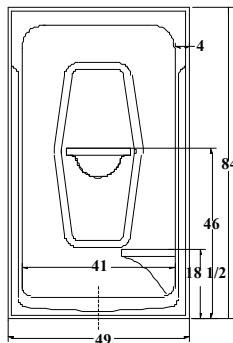

OPTIONS

- Drain

Height | Hauteur
77 1/2" • 1969 mm

Dimensions
36" X 36" 914 mm X 914 mm
38" X 38" 965 mm X 965 mm
40" X 40" 1016 mm X 1016 mm

	36"	38"	40"
A	37	39	41
B	36	38	
C	33 1/2	35 1/2	
D	25 3/4	26 3/4	
E	36	38	
F	34 1/2	36 1/2	

OPTIONS

- Drain

Height | Hauteur
77 1/2" • 1969 mm

Dimensions

36" X 36" 914 mm X 914 mm
38" X 38" 965 mm X 965 mm
40" X 40" 1016 mm X 1016 mm
42" X 42" 1066 mm X 1066 mm

Fits these shower doors:

Portes de douche

Dimensions

38 1/2" X 33"

965 mm X 838 mm

Opening | Ouverture

26 1/2"

Fits these shower doors:

Portes de douche compatibles :

Series / Séries : 9748-252L

BATHROOMREPAIRS.CA

HORIZON

48

1-piece shower / Douche monocoque 1 pièce

OPTIONS

- Drain

Height | Hauteur
84" • 2133 mm

Dimensions
48" X 34"
1219 mm X 864 mm