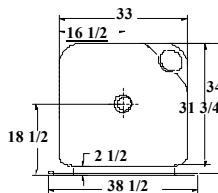

SUNSET

36

1-piece shower / Douche monocoque 1 pièce

OPTIONS

- Drain

Height | Hauteur

84" • 2133 mm

Dimensions

38 1/2" X 33"

965 mm X 838 mm

Opening | Ouverture

26 1/2"

Fits these shower doors:

Portes de douche compatibles :

Series / Séries : 9748-252L

*Shown with model 9748L obscure-brushed nickel

La porte illustrée est la 9748L obscure-nickel brossé

Standard colours are: white, bone and biscuit.

Couleurs standards : blanc, os et biscuit.

CATALOGUE BATHROOMREPAIRS.CA