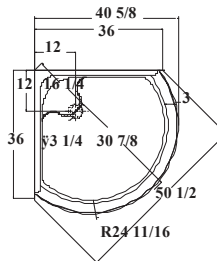

• Pre-plumbed bodywork

Bodywork

- Includes body jets + backjets
  robinetterie et jets de corps + jets dorsaux)

361PB:

1-piece "belly" shower with seat
1 pièce ronde avec siège

362PB:

2-piece "belly" shower with seat
2 pièces ronde avec siège

Height | Hauteur
77 1/2" • 1969 mm

Dimensions
36" X 36"
914 mm X 914 mm

Fits these shower doors:

Portes de douche

compatibles :

Series / Séries : 2026A, 9620

*Shown is model 2026A clear-chrome

La porte illustrée est la 2026A claire-chrome