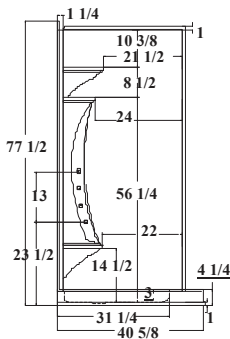

• Pre-plumbed bodywork

Bodywork

- Includes body jets + backjets
  robinetterie et jets de corps + jets dorsaux)

361PB:

1-piece "belly" shower with seat
1 pièce ronde avec siège

362PB:

2-piece "belly" shower with seat
2 pièces ronde avec siège

Height | Hauteur
77 1/2" • 1969 mm

Dimensions
36" X 36"
914 mm X 914 mm

Fits these shower doors:

Portes de douche

compatibles :

Series / Séries : 2026A, 9620

*Shown is model 2026A clear-chrome

La porte illustrée est la 2026A claire-chrome