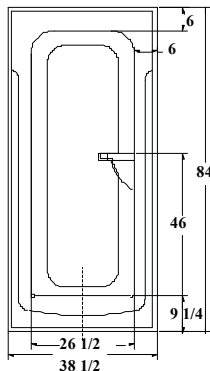

SUNSET

36

1-piece shower / Douche monocoque 1 pièce

OPTIONS

- Drain

Height | Hauteur

84" • 2133 mm

Dimensions

38 1/2" X 33"

965 mm X 838 mm

Opening | Ouverture

26 1/2"

Fits these shower doors:

Portes de douche compatibles :

Series / Séries : 9748-252L

*Shown with model 9748L obscure-brushed nickel

La porte illustrée est la 9748L obscure-nickel brossé

Standard colours are: white, bone and biscuit.

Couleurs standards : blanc, os et biscuit.

CATALOGUE BATHROOMREPAIRS.CA