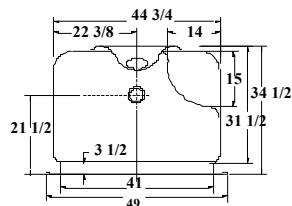

OPTIONS

- Drain

Height | Hauteur
77 1/2" • 1969 mm

Dimensions
36" X 36" 914 mm X 914 mm
38" X 38" 965 mm X 965 mm
40" X 40" 1016 mm X 1016 mm

	36"	38"	40"
A	37	39	41
B	36	38	
C	33 1/2	35 1/2	
D	25 3/4	26 3/4	
E	36	38	
F	34 1/2	36 1/2	

Dimensions

38 1/2" X 33"

965 mm X 838 mm

Opening | Ouverture

26 1/2"

Fits these shower doors:

Portes de douche compatibles :

Series / Séries : 9748-252L

BATHROOMREPAIRS.CA

HORIZON

48

1-piece shower / Douche monocoque 1 pièce

OPTIONS

- Drain

Height | Hauteur
84" • 2133 mm

Dimensions
48" X 34"
1219 mm X 864 mm