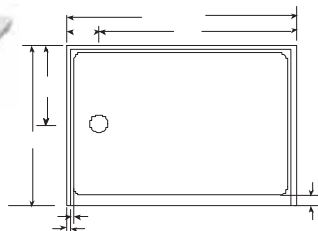

Rectangular shower base : available left hand drain or
right hand drain | Base de douche rectangulaire,
disponible avec drain à gauche ou à droite

Dimensions

60" X 32" X 3" 1520 mm X 810 mm X 75 mm

60" X 40" X 3" 1520 mm X 1016 mm X 75 mm

BASE 32''

68232

Round shower base
Base de douche ronde

Dimensions

32'' X 32'' X 5 1/8''
812 mm X 812 mm X 130 mm
White only • Blanc seulement

Fit these shower doors:
Portes de douche compatibles:
Series / Séries: 9621-32 only-seulement

NUEVO 36 36BB36

Round shower base "belly"
Base de douche ronde "belly"

Dimensions

36'' X 36'' X 4 1/4''
914 mm X 914 mm X 108 mm

Fit these shower doors:
Portes de douche compatibles:
Series / Séries: 2026A, 9620

BASE

68921R/L

Round front baby base
Base rectangulaire avec devant rond
gauche "L" ou droite "R"

Available left hand drain
or right hand drain
Drain disponible à la
droite ou à la gauche

Dimensions

33 7/8" X 47 1/4" X 14 1/8"