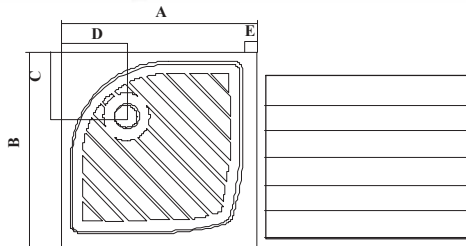

BASE 32"

68132

BASE 36"

68136

Square base

Base carré

Dimensions

32" X 32" X 5 1/8" ou 36" X 36" X 5 1/8"

812 mm X 812 mm X 130 mm

914 mm X 914 mm X 130 mm

White only • Blanc seulement

Fits these shower doors:

Portes de douche compatibles:

Series / Séries: 9718

BASE 36"

68936