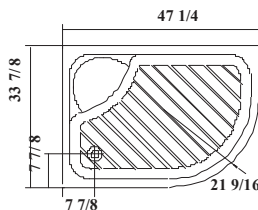

Rectangular shower base : available left hand drain or
right hand drain | Base de douche rectangulaire,
disponible avec drain à gauche ou à droite

Dimensions

60" X 32" X 3" 1520 mm X 810 mm X 75 mm

60" X 40" X 3" 1520 mm X 1016 mm X 75 mm

812 mm X 812 mm X 130 mm

914 mm X 914 mm X 130 mm

White only • Blanc seulement

Fits these shower doors:

Portes de douche compatibles:

Series / Séries: 9718

BASE 36"

68936

Baby base
Base de coin style "Baby"

Dimensions

36" X 36" X 15"

914 mm X 914 mm X 381 mm

White only – Blanc seulement

Fits these shower doors:

Portes de douche compatibles:

Series / Séries: 9621, 9725

BASE

68921R/L

Round front baby base
Base rectangulaire avec devant rond
gauche "L" ou droite "R"

Available left hand drain
or right hand drain
Drain disponible à la
droite ou à la gauche

Dimensions

33 7/8" X 47 1/4" X 14 1/8"