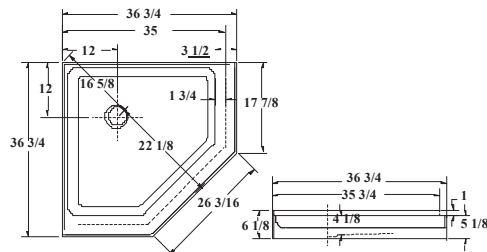

Rectangular shower base : available left hand drain or
right hand drain | Base de douche rectangulaire,
disponible avec drain à gauche ou à droite

Dimensions

60" X 32" X 3" 1520 mm X 810 mm X 75 mm

60" X 40" X 3" 1520 mm X 1016 mm X 75 mm

CASTILLO 38

38RB38

Round shower base
Base de douche ronde

Dimensions

38'' X 38'' X 4 1/4''
965 mm X 965 mm X 108 mm

Fits these shower doors:

Portes de douche compatibles:

Series / S eries: 9621, 9725

CASTILLO 40

40RB40

Round shower base
Base de douche ronde

Dimensions

40" X 40" X 4 1/4"

1016 mm X 1016 mm X 108 mm

Fits these shower doors:
Portes de douche compatibles:
Series / Séries: 9621, 9725

MIRADO 36

36NB36

Neo-angle shower base
Base de douche néo-angle

Dimensions

36" X 36" X 4 1/4"

914 mm X 914 mm X 108 mm

Fits these shower doors:
Portes de douche compatibles:
Series / Séries: 9731

MIRADO 38 38NB38

Neo-angle shower base
Base de douche néo-angle