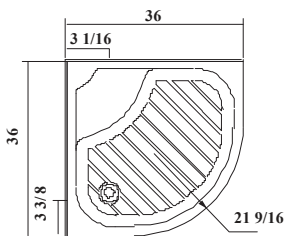

Rectangular shower base : available left hand drain or
right hand drain | Base de douche rectangulaire,
disponible avec drain à gauche ou à droite

Dimensions

60" X 32" X 3" 1520 mm X 810 mm X 75 mm

60" X 40" X 3" 1520 mm X 1016 mm X 75 mm

BASE 32"

68132

BASE 36"

68136

Square base

Base carré

Dimensions

32" X 32" X 5 1/8" ou 36" X 36" X 5 1/8"

812 mm X 812 mm X 130 mm

914 mm X 914 mm X 130 mm

White only • Blanc seulement

Fits these shower doors:

Portes de douche compatibles:

Series / Séries: 9718

BASE 36"

68936

Baby base
Base de coin style "Baby"

Dimensions

36" X 36" X 15"

914 mm X 914 mm X 381 mm

White only – Blanc seulement

Fits these shower doors:

Portes de douche compatibles:

Series / Séries: 9621, 9725