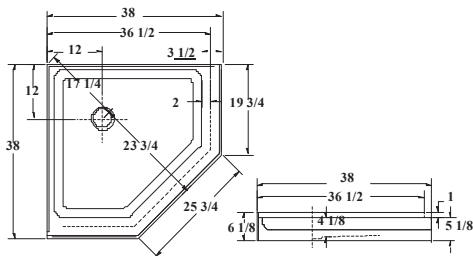

Rectangular shower base : available left hand drain or
right hand drain | Base de douche rectangulaire,
disponible avec drain à gauche ou à droite

Dimensions

60" X 32" X 3" 1520 mm X 810 mm X 75 mm

60" X 40" X 3" 1520 mm X 1016 mm X 75 mm

CASTILLO 40

40RB40

Round shower base
Base de douche ronde

Dimensions

40" X 40" X 4 1/4"

1016 mm X 1016 mm X 108 mm

Fits these shower doors:
Portes de douche compatibles:
Series / Séries: 9621, 9725

MIRADO 36

36NB36

Neo-angle shower base
Base de douche néo-angle

Dimensions

36" X 36" X 4 1/4"

914 mm X 914 mm X 108 mm

Fits these shower doors:
Portes de douche compatibles:
Series / Séries: 9731

MIRADO 38 38NB38

Neo-angle shower base
Base de douche néo-angle

Dimensions

38" X 38" X 4 1/4"

965 mm X 965 mm X 108 mm

Fits these shower doors:

Portes de douche compatibles:

Series / Séries: 9731, YT301

BASE 40"

68340