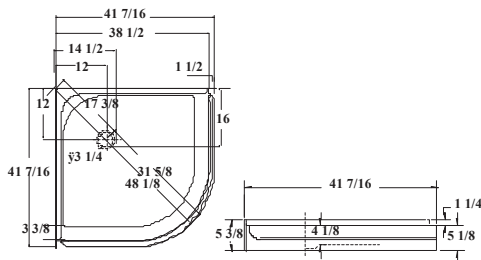

Rectangular shower base : available left hand drain or
right hand drain | Base de douche rectangulaire,
disponible avec drain à gauche ou à droite

Dimensions

60" X 32" X 3" 1520 mm X 810 mm X 75 mm

60" X 40" X 3" 1520 mm X 1016 mm X 75 mm

CASTILLO 36

36RB36

Round shower base
Base de douche ronde

Dimensions

36'' X 36'' X 4 1/4''
914 mm X 914 mm X 108 mm

Fits these shower doors:

Portes de douche compatibles:

Series / S eries: 9621, 9725, FGC201

CASTILLO 38

38RB38

Round shower base
Base de douche ronde

Dimensions

38'' X 38'' X 4 1/4''
965 mm X 965 mm X 108 mm

Fits these shower doors:

Portes de douche compatibles:

Series / S eries: 9621, 9725

CASTILLO 40

40RB40

Round shower base
Base de douche ronde

Dimensions

40" X 40" X 4 1/4"

1016 mm X 1016 mm X 108 mm

Fits these shower doors:
Portes de douche compatibles:
Series / Séries: 9621, 9725

MIRADO 36