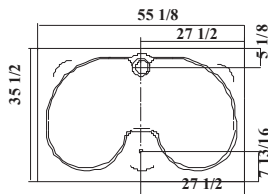

Dimensions

35 1/2" X 55 1/8" X 7"
902 mm X 1400 mm X 178 mm
White only • Blanc seulement

Fits these shower doors:

Portes de douche compatibles:
Series / Séries: 2521, 2520