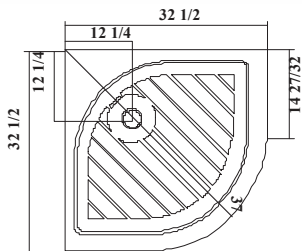

Rectangular shower base : available left hand drain or
right hand drain | Base de douche rectangulaire,
disponible avec drain à gauche ou à droite

Dimensions

60" X 32" X 3" 1520 mm X 810 mm X 75 mm

60" X 40" X 3" 1520 mm X 1016 mm X 75 mm

BASE 32''

68232

Round shower base
Base de douche ronde

Dimensions

32'' X 32'' X 5 1/8''
812 mm X 812 mm X 130 mm
White only • Blanc seulement

Fit these shower doors:
Portes de douche compatibles:
Series / Séries: 9621-32 only-seulement

NUEVO 36 36BB36

Round shower base "belly"
Base de douche ronde "belly"

Dimensions

36'' X 36'' X 4 1/4''
914 mm X 914 mm X 108 mm

Fit these shower doors:
Portes de douche compatibles:
Series / Séries: 2026A, 9620

CASTILLO 36

36RB36

Round shower base
Base de douche ronde

Dimensions

36'' X 36'' X 4 1/4''
914 mm X 914 mm X 108 mm

Fits these shower doors:

Portes de douche compatibles:

Series / S eries: 9621, 9725, FGC201