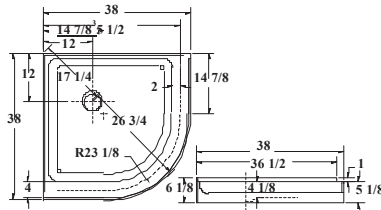

Rectangular shower base : available left hand drain or
right hand drain | Base de douche rectangulaire,
disponible avec drain à gauche ou à droite

Dimensions

60" X 32" X 3" 1520 mm X 810 mm X 75 mm

60" X 40" X 3" 1520 mm X 1016 mm X 75 mm

NUEVO 36 36BB36

Round shower base "belly"
Base de douche ronde "belly"

Dimensions

36'' X 36'' X 4 1/4''
914 mm X 914 mm X 108 mm

Fit these shower doors:
Portes de douche compatibles:
Series / Séries: 2026A, 9620

CASTILLO 36

36RB36

Round shower base
Base de douche ronde

Dimensions

36'' X 36'' X 4 1/4''
914 mm X 914 mm X 108 mm

Fits these shower doors:

Portes de douche compatibles:

Series / S eries: 9621, 9725, FGC201

CASTILLO 38

38RB38

Round shower base
Base de douche ronde

Dimensions

38'' X 38'' X 4 1/4''
965 mm X 965 mm X 108 mm

Fits these shower doors:

Portes de douche compatibles:

Series / S eries: 9621, 9725