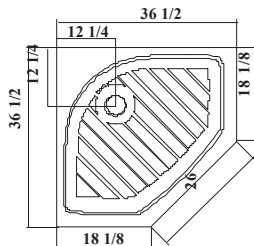

Rectangular shower base : available left hand drain or
right hand drain | Base de douche rectangulaire,
disponible avec drain à gauche ou à droite

Dimensions

60" X 32" X 3" 1520 mm X 810 mm X 75 mm

60" X 40" X 3" 1520 mm X 1016 mm X 75 mm

36NB36

Neo-angle shower base
Base de douche néo-angle

Dimensions

36" X 36" X 4 1/4"

914 mm X 914 mm X 108 mm

Fits these shower doors:
Portes de douche compatibles:
Series / Séries: 9731

MIRADO 38 38NB38

Neo-angle shower base
Base de douche néo-angle

Dimensions

38" X 38" X 4 1/4"

965 mm X 965 mm X 108 mm

Fits these shower doors:

Portes de douche compatibles:

Series / Séries: 9731, YT301

BASE 40"

68340

Neo-angle shower base
Base de douche néo-angle

Dimensions

40" X 40" X 5 1/8"

1016 mm X 1016 mm X 130 mm

White only • Blanc seulement

Fits these shower doors:

Portes de douche compatibles:

Series / Séries: 9731