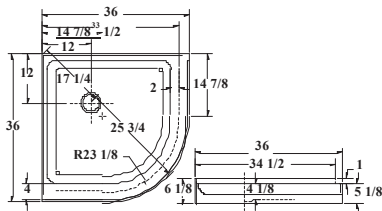

Rectangular shower base : available left hand drain or
right hand drain | Base de douche rectangulaire,
disponible avec drain à gauche ou à droite

Dimensions

60" X 32" X 3" 1520 mm X 810 mm X 75 mm

60" X 40" X 3" 1520 mm X 1016 mm X 75 mm

BASE 32''

68232

Round shower base
Base de douche ronde

Dimensions

32'' X 32'' X 5 1/8''
812 mm X 812 mm X 130 mm
White only • Blanc seulement

Fit these shower doors:
Portes de douche compatibles:
Series / Séries: 9621-32 only-seulement

NUEVO 36 36BB36

Round shower base "belly"
Base de douche ronde "belly"

Dimensions

36'' X 36'' X 4 1/4''
914 mm X 914 mm X 108 mm

Fit these shower doors:
Portes de douche compatibles:
Series / Séries: 2026A, 9620

CASTILLO 36

36RB36

Round shower base
Base de douche ronde

Dimensions

36'' X 36'' X 4 1/4''
914 mm X 914 mm X 108 mm

Fits these shower doors:

Portes de douche compatibles:

Series / S eries: 9621, 9725, FGC201