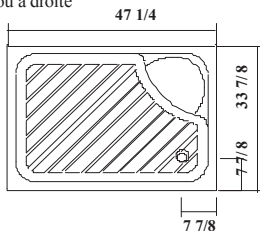

Rectangular shower base : available left hand drain or
right hand drain | Base de douche rectangulaire,
disponible avec drain à gauche ou à droite

Dimensions

60" X 32" X 3" 1520 mm X 810 mm X 75 mm

60" X 40" X 3" 1520 mm X 1016 mm X 75 mm

BASE

68921R/L

Round front baby base
Base rectangulaire avec devant rond
gauche "L" ou droite "R"

Available left hand drain
or right hand drain
Drain disponible à la
droite ou à la gauche

Dimensions

33 7/8" X 47 1/4" X 14 1/8"

860 mm X 1200 mm X 359 mm

White only • Blanc seulement

Fits these shower doors:

Portes de douche compatibles:

Series / Séries: 2022B

BASE

68911R/L

Rectangular baby base
Base rectangulaire style "Baby"

right hand drain. Disponible avec drain à gauche ou à droite

Dimensions

33 7/8" X 47 1/4" X 14 1/8"
860 mm X 1200 mm X 359 mm
White only • Blanc seulement

Fits these shower doors:

Portes de douche compatibles:
Series / Séries: 964452P, 9749452P,
2042E434P