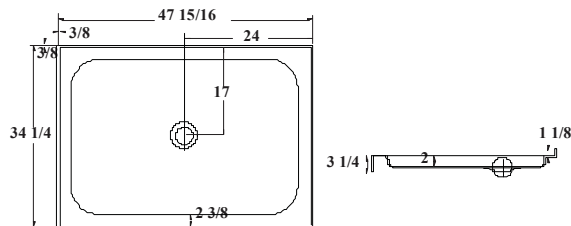

Rectangular shower base : available left hand drain or
right hand drain | Base de douche rectangulaire,
disponible avec drain à gauche ou à droite

Dimensions

60" X 32" X 3" 1520 mm X 810 mm X 75 mm

60" X 40" X 3" 1520 mm X 1016 mm X 75 mm

right hand drain. Disponible avec drain à gauche ou à droite

Dimensions

33 7/8" X 47 1/4" X 14 1/8"
860 mm X 1200 mm X 359 mm
White only • Blanc seulement

Fits these shower doors:

Portes de douche compatibles:
Series / Séries: 964452P, 9749452P,
2042E434P

BASE WALK-IN

62194

Dimensions

35 1/2" X 55 1/8" X 7"
902 mm X 1400 mm X 178 mm
White only • Blanc seulement

Fits these shower doors:

Portes de douche compatibles:
Series / Séries: 2521, 2520

BASE 48''
Rectangular base
Base rectangulaire

62152-2

Dimensions

48'' X 34 1/4'' X 3''

1219 mm X 870 mm X 76 mm

White only • Blanc seulement

Fits these shower doors:

Portes de douche compatibles:

Series / Séries: 9749, 9644, 2042E