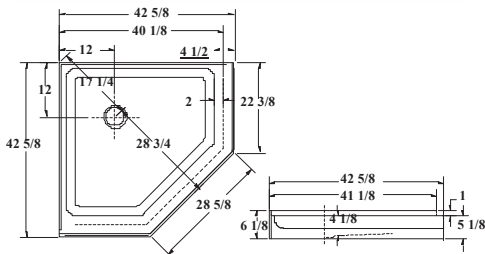

Rectangular shower base : available left hand drain or
right hand drain | Base de douche rectangulaire,
disponible avec drain à gauche ou à droite

Dimensions

60" X 32" X 3" 1520 mm X 810 mm X 75 mm

60" X 40" X 3" 1520 mm X 1016 mm X 75 mm

Dimensions

38" X 38" X 4 1/4"

965 mm X 965 mm X 108 mm

Fits these shower doors:

Portes de douche compatibles:

Series / Séries: 9731, YT301

BASE 40"

68340

Neo-angle shower base
Base de douche néo-angle

Dimensions

40" X 40" X 5 1/8"

1016 mm X 1016 mm X 130 mm

White only • Blanc seulement

Fits these shower doors:

Portes de douche compatibles:

Series / Séries: 9731

MIRADO 42 42NB42

Neo-angle shower base
Base de douche néo-angle

Dimensions

42" X 42" X 4 1/4"

1067 mm X 1067 mm X 108 mm

Fits these shower doors:

Portes de douche compatibles:

Series / Séries: 9731