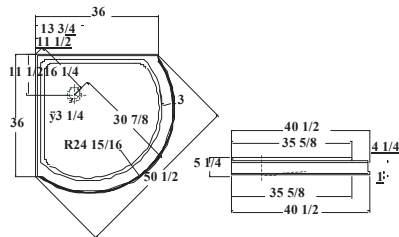

Rectangular shower base : available left hand drain or
right hand drain | Base de douche rectangulaire,
disponible avec drain à gauche ou à droite

Dimensions

60" X 32" X 3" 1520 mm X 810 mm X 75 mm

60" X 40" X 3" 1520 mm X 1016 mm X 75 mm

BASE 32''

68232

Round shower base
Base de douche ronde

Dimensions

32'' X 32'' X 5 1/8''
812 mm X 812 mm X 130 mm
White only • Blanc seulement

Fit these shower doors:
Portes de douche compatibles:
Series / Séries: 9621-32 only-seulement

NUEVO 36 36BB36

Round shower base "belly"
Base de douche ronde "belly"

Dimensions

36'' X 36'' X 4 1/4''
914 mm X 914 mm X 108 mm

Fit these shower doors:
Portes de douche compatibles:
Series / Séries: 2026A, 9620

BASE

68921R/L

Round front baby base
Base rectangulaire avec devant rond
gauche "L" ou droite "R"

Available left hand drain
or right hand drain
Drain disponible à la
droite ou à la gauche

Dimensions

33 7/8" X 47 1/4" X 14 1/8"