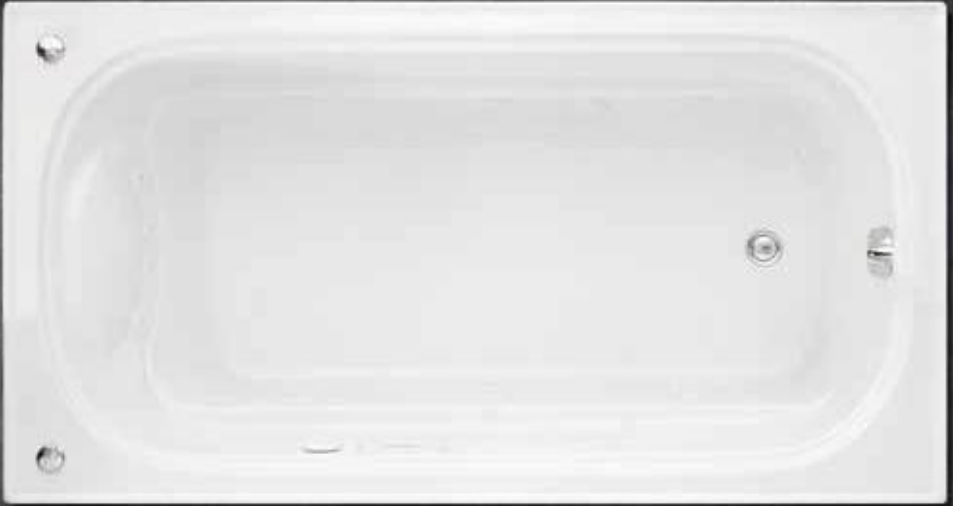

BATHROOMREPAIRS.CA

ZENDO II

60Z34

5 1/2' acrylic bathtub, drop-in
Baignoire podium en acrylique de 5 1/2'

AVAILABLE SYSTEMS SYSTÈMES DISPONIBLES

- Backjet system | Jets dorsaux
- Whirlpool | Tourbillon
- Whirlpool with backjet
Tourbillon avec jets dorsaux
- Air system | Système à air
- Air system with backjet system
Système à air avec jets dorsaux
- Breeze system | Système Breeze
- Breeze system with backjet system
Système Breeze avec jets dorsaux
- Combo system (Whirlpool + Air)
Système Combo (Tourbillon + Air)
- Combo system with backjet
Système Combo avec jets dorsaux