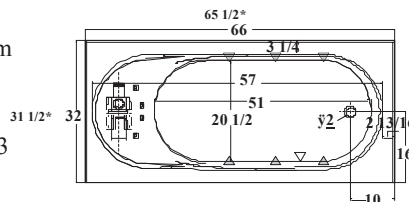

Capacity | Capacité

45 US gallon

170 litres

Fits these shower doors:

(3 wall enclosure)

Portes de douche

compatibles (Alcove) :

Series / Séries 2042TE, 9743

Standard colours are: white, bone and biscuit.

Couleurs standards : blanc, os et biscuit.