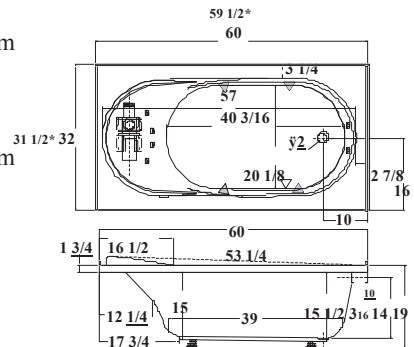

SPECTRUM I

50CT32

5' acrylic bathtub, drop-in or 3 wall enclosure •
Baignoire en acrylique, podium ou alcove

AVAILABLE SYSTEMS SYSTÈMES DISPONIBLES

- Backjet system | Jets dorsaux
- Whirlpool | Tourbillon
- Whirlpool with backjet
  Tourbillon avec jets dorsaux
- Multi-Senses
- Air system | Système à air
- Air system with backjet system
- Système à air avec jets dorsaux
- Breeze system | Système Breeze
- Breeze system with backjet system
  Système Breeze avec jets dorsaux
- Combo system (Whirlpool + Air)
- Système Combo (Tourbillon + Air)
- Combo system with backjet
  Système Combo avec jets dorsaux

OPTIONS

- Chromotherapy | Chromothérapie
- Grab bars | Poignées
- Pillow | Coussin
- Tiling flange | Bride de carrelage
- Trim kits | Ensembles de finition

60" - 1524 mm
* 59 1/2" - 1511 mm

Dimensions

60" X 32" X 19"

1524 mm X 813 mm X 483 mm

With built-in flange /
Avec bride de carrelage intégrée

59 1/2" X 31 1/2" X 19"

1511 mm X 800 mm X 483 mm

Capacity | Capacité

35 US gallon

132 litres

Fits these shower doors:
(3 wall enclosure)

Portes de douche
compatibles (Alcove) :
Series / Séries 9644T, 2042TE, 9743

Standard colours are: white, bone and biscuit.
Couleurs standards : blanc, os et biscuit.