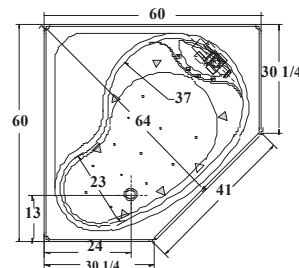

OPTIONS

- Chromotherapy | Chromothérapie
- Tiling flange | Bride de carrelage
- Trim kits | Ensembles de finition

Dimensions

60" X 60" X 19"
1524 mm X 1524 mm X 483 mm

Capacity | Capacité

60 US gallon • 227 litres