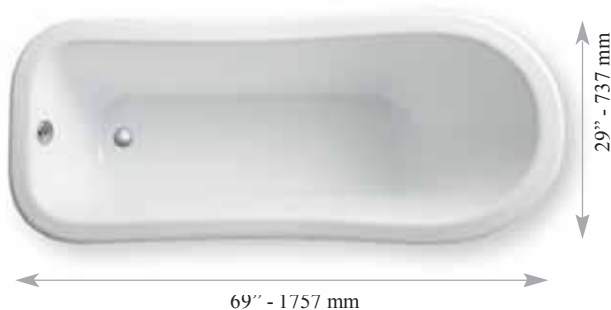

Dimensions

69" X 29"
1757 mm X 737 mm

Capacity | Capacité
45 US gallon • 178 litres

Exterior shell: white smooth finish
Finition extérieure : lisse