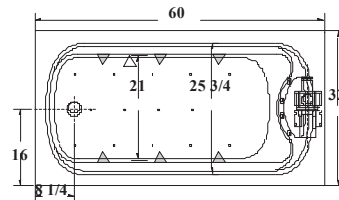

Couleurs standards : blanc, os et biscuit.