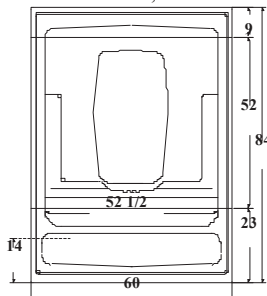

ICON

9300

Acrylic tub-shower • Bain-douche en acrylique

AVAILABLE SYSTEMS SYSTÈMES DISPONIBLES

- Backjet system | Jets dorsaux
- Whirlpool | Tourbillon
- Whirlpool with backjet
  Tourbillon avec jets dorsaux
- Air system | Système à air
- Air system with backjet system
  Système à air avec jets dorsaux
- Combo system (Whirlpool + Air)
  Système Combo (Tourbillon + Air)
- Combo system with backjet
  Système Combo avec jets dorsaux

OPTIONS

- Light | Lumière
- 18" Grab bars | Poignées 18"
- Trim kits | Ensembles de finition

3-piece Rod-assembly
3 pièces assemblage à tige
de fer, facile à assembler

Dimensions

60" X 33 1/2" X 84"
1524 mm X 851 mm X 2134 mm

Capacity | Capacité

40 US gallon • 151 litres

Fits these shower doors:
Portes de douche
compatibles :

Series / Série : 9644T, 2042TE

RENOVATING A SMALL BATHROOM?

DESIGNED TO BE ASSEMBLED IN PLACE!

VOUS RÉNOVEZ UNE PETITE SALLE DE
BAINS? CONÇU POUR ÊTRE ASSEMBLÉ
EN PLACE !