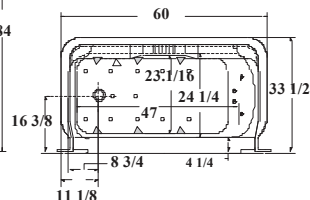

Standard colours are: white, bone and biscuit.
Couleurs standards : blanc, os et biscuit.