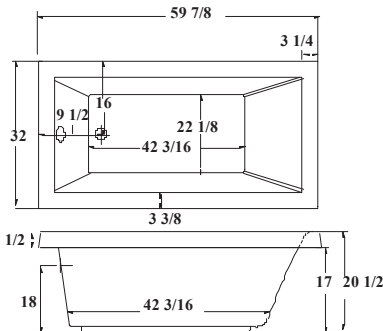

Standard colours are: white, bone and biscuit.
Couleurs standards : blanc, os et biscuit.