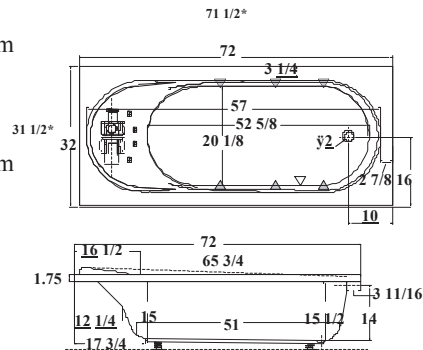

SPECTRUM III

60CT32

6' acrylic bathtub, drop-in or 3 wall enclosure
6' podium en acrylique de 6', podium ou alcove

AVAILABLE SYSTEMS SYSTÈMES DISPONIBLES

- Backjet system | Jets dorsaux
- Whirlpool | Tourbillon
- Whirlpool with backjet
  Tourbillon avec jets dorsaux
- Multi-Senses
- Air system | Système à air
- Air system with backjet system
  Système à air avec jets dorsaux
- Breeze system | Système Breeze
- Breeze system with backjet system
  Système Breeze avec jets dorsaux
- Combo system (Whirlpool + Air)
  Système Combo (Tourbillon + Air)
- Combo system with backjet
  Système Combo avec jets dorsaux

OPTIONS

- Skirt | Tablier
- Chromotherapy | Chromothérapie
- Grab bars | Poignées
- Pillow | Coussin
- Tiling flange | Bride de carrelage
- Trim kits | Ensembles de finition

72" - 1829 mm
*71 1/2" - 1816 mm

Dimensions

72" X 32" X 19"
1829 mm X 813 mm X 483 mm

With built-in flange /
Avec bride de carrelage intégrée

71 1/2" X 31 1/2" X 19"
1816 mm X 800 mm X 483 mm

Capacity | Capacité

51 US gallon
193 litres

Fits these shower doors:
(3 wall enclosure)
Portes de douche
compatibles (Alcove) :
Series / Séries 9743

Standard colours are: white, bone and biscuit.
Couleurs standards : blanc, os et biscuit.