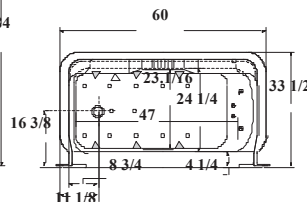

Standard colours are: white, bone and biscuit.
Couleurs standards : blanc, os et biscuit.

CATALOGUE BATHROOMREPAIRS.C