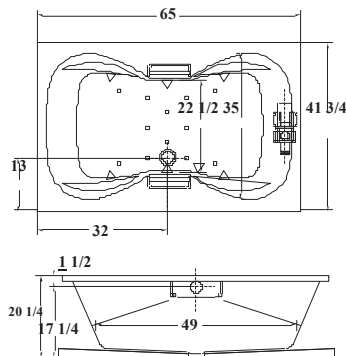

OPTIONS

- Chromotherapy | Chromothérapie
- Tiling flange | Bride de carrelage
- Trim kits | Ensembles de finition

Dimensions

65" X 42" X 21"
1651 mm X 1060 mm X 527 mm

Capacity | Capacité

62 US gallon • 235 litres