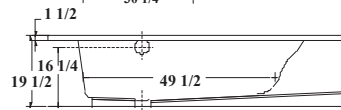

OPTIONS

- Chromotherapy | Chromothérapie
- Tiling flange | Bride de carrelage
- Trim kits | Ensembles de finition

Dimensions

60" X 60" X 19"
1524 mm X 1524 mm X 483 mm

Capacity | Capacité

60 US gallon • 227 litres