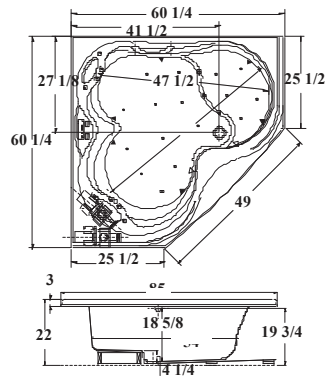

Capacity | Capacité

75 US gallon • 284 litres

Includes one 12" Grab bar
Une poignée de 12" est incluse.

*Pump and/or blower can only be
located on left hand side only
La pompe et/ou le souffleur peuvent
être installés seulement à gauche.

Standard colours are: white, bone and biscuit.
Couleurs standards : blanc, os et biscuit.