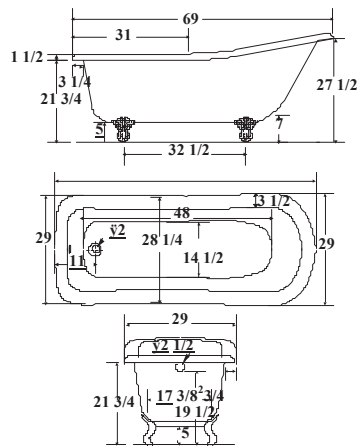

Standard colours are: white
Couleurs standards : blanc