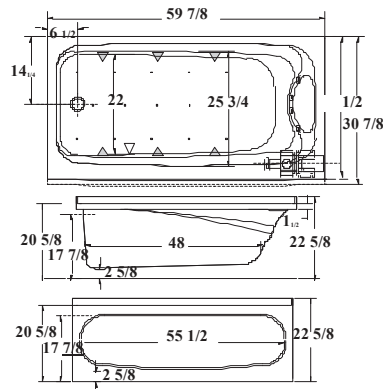

Dimensions

60" X 31" X 22"
1524mm X 787 mm X 559 mm

Capacity | Capacité
40 US gallon • 151 litres

Integrated Skirt | Tablier intégré

Fits these shower doors:

Portes de douche
compatibles :
Series / Séries 9644T, 2042TE, 9743