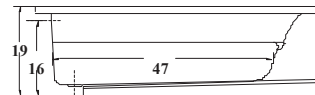

Couleurs standards : blanc, os et biscuit.