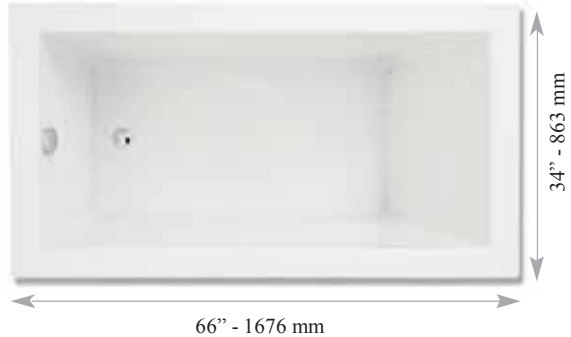

OPTIONS

- Chromotherapy | Chromothérapie
- Grab bars | Poignées
- Pillow | Coussin
- Tiling flange | Bride de carrelage
- Trim kits | Ensembles de finition

Dimensions

66" X 34" X 22"
1676 mm X 863 mm X 559 mm