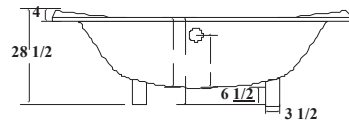

Dimensions

71" X 36 1/2" X 28 1/2"
1803 mm X 927 mm X 724 mm

Capacity | Capacité

49 US gallon • 178 litres

Exterior shell: white smooth finish

Finition extérieure : lisse

Standard colours are: white
Couleurs standards : blanc