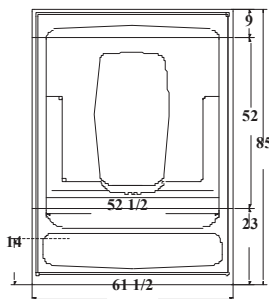

Standard colours are: white, bone and biscuit.

Couleurs standards : blanc, os et biscuit.

CATALOGUE BATHROOMREPAIRS.CA