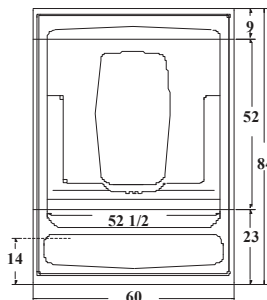

Standard colours are: white, bone and biscuit.
Couleurs standards : blanc, os et biscuit.