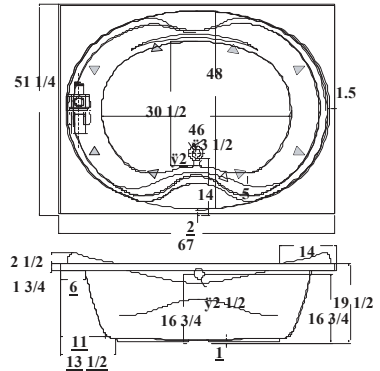

Capacity | Capacité

70 US gallon • 265 litres