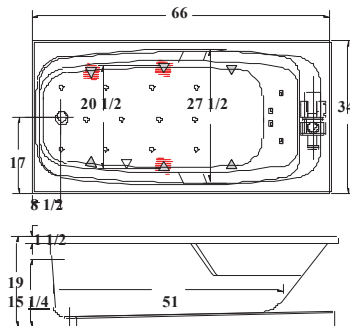

Standard colours are: white, bone and biscuit.
Couleurs standards : blanc, os et biscuit.

CATALOGUE BATHROOMREPAIRS.CA