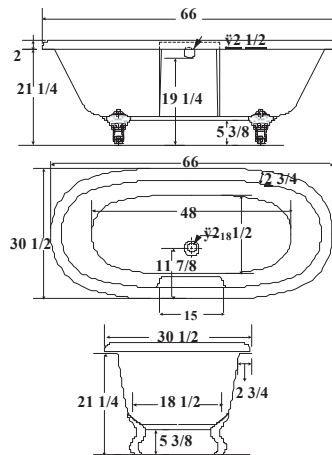

CLASSICO

66CF31

5 1/2', acrylic bathtub, free standing & drop in
oire en acrylique sur pattes ou podium, 5 1/2'

OPTION

- Chrome or brushed nickel legs
  Pattes nickel brossé ou chrome

Dimensions

66" X 31"
1676 mm X 787 mm

Capacity | Capacité
45 US gallon • 170 litres

Exterior shell: white smooth finish
Finition extérieure : lisse

Standard colours are: white
Couleurs standards : blanc