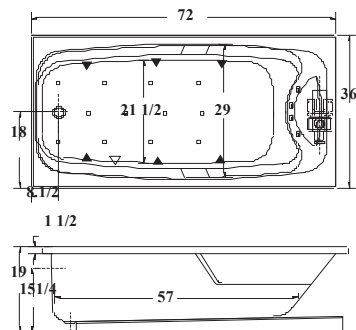

Standard colours are: white, bone and biscuit.
Couleurs standards : blanc, os et biscuit.