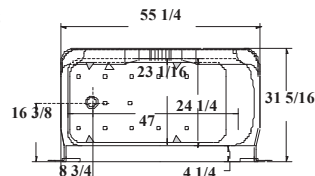

Standard colours are: white, bone and biscuit.

Couleurs standards : blanc, os et biscuit.

CATALOGUE BATHROOMREPAIRS.CA