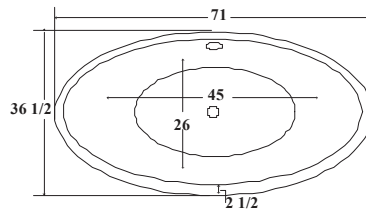

Dimensions

71" X 36 1/2" X 28 1/2"
1803 mm X 927 mm X 724 mm

Capacity | Capacité

49 US gallon • 178 litres

Exterior shell: white smooth finish

Finition extérieure : lisse

Standard colours are: white
Couleurs standards : blanc